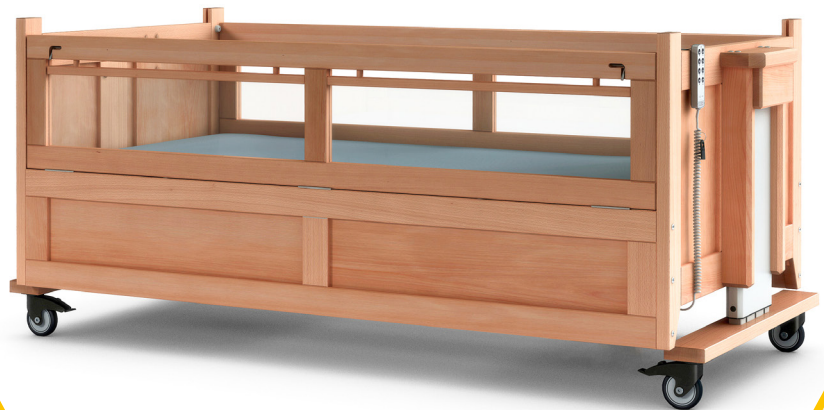

Veilig in mijn
eigen bed

Kinderbed met
lage omranding

JEREMIA

Het Jeremia bed heeft een lage omranding van 40 cm en zorgt voor een prettige omgeving tijdens het slapen en de verzorging. Door de keuze tussen een neerklapbaar zijhek, neerzinkbaar zijhek of deuren is de toegankelijkheid af te stemmen op de situatie. Het Jeremia bed is voor een ideale verzorgingshoogte in hoogte verstelbaar van 46 cm tot 96 cm.

JEREMIA

Naast slaapcomfort zijn veiligheid en verzorging een belangrijk aspect. De Jeremia biedt een uitstekende oplossing voor verschillende verzorgingssituaties.

Jeremia

Het Jeremia kinderbed heeft een lage omranding van 40 cm en zorgt voor een prettige omgeving tijdens het slapen en de verzorging. De lange zijden zijn te openen, waardoor het kind vanuit beide zijden kan worden verzorgd. Het bed is voor een ideale verzorgingshoogte in hoogte verstelbaar van 46 cm tot 96 cm. Optioneel is een lage instap mogelijk vanaf 37 cm waardoor het voor het kind mogelijk wordt om zelfstandig het bed in te klimmen.

Standaard

Het bed is voorzien van een handmatig verstelbare lattenbodemp. Het Jeremia bed is elektrisch in hoogte verstelbaar en standaard verrijdbaar door de 4 dubbelberemde zwenkwielen. Het bed is afgewerkt met een gifvrije houtolie. Het Jeremia bed is standaard verkrijgbaar in 2 matrasmaten en is zeer goed onderrijdbaar voor een tillift.

Het Jeremia bed is standaard voorzien van:

- aan beide zijden te openen
- zijkehogte 40 cm
- elektrische hoogteverstelling 46 - 96 cm
- handmatig verstelbare lattenbodemp
- slagvaste Spectar® ruiten of houten spijlen
- 4 dubbelberemde zwenkwielen