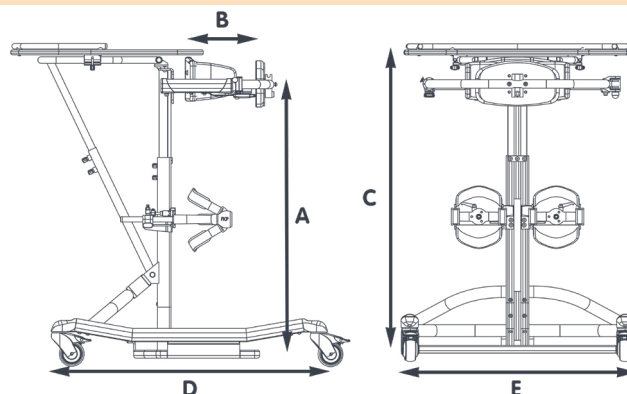

Telefoonnummer:

De Ted positioneert en ondersteunt een kind tot aan bekkenhoogte. De zeer lage instap en de wegzwenkbare sacrumsteun maken de transfer gemakkelijk. Hierdoor is deze sta-tafel zeer geschikt voor kindere die gemakkelijk zelf in kunnen stappen en geen ondersteuning in hun romp nodig hebben.

Door middel van het werkblad kan het kind tijdens het staan diverse activiteiten ondernemen.

Standaard uitvoering voorzien van:

- Bekkensteun met zijpelotten, gemonteerd aan de voorzijde
- Wegzwenkbaar frame met sacrumsteun in hoogte en diepte verstelbaar
- Kniesteunen individueel in hoogte en diepte verstelbaar
- Houten werkblad
- Voetenplank met zeer lage opstap
- Instelbare hakrandjes inclusief wreefbandjes met magneetsluiting
- 4 dubbel beremde wielen (75 mm)
- Zwarte Flexi-bekleding
- Frame kleur: Wit

Maten - Uitvoeringen

	Maat 1	Maat 2	Maat 3
Lichaamslengte	80 - 110 cm	100 - 130 cm	120 - 150 cm
Maximale belasting	40 kg	60 kg	80 kg
A Bekkensteun hoogte	45 - 60 cm	55 - 75 cm	60 - 85 cm
B Bekkendiepte	12 - 22 cm	16 - 28 cm	20 - 35 cm
C Hoogte werkblad (vanaf voetenplank)	50 - 65 cm	60 - 80 cm	65 - 90 cm
D Totale lengte	73 cm	78 cm	83 cm
E Totale breedte	57 cm	65 cm	71 cm