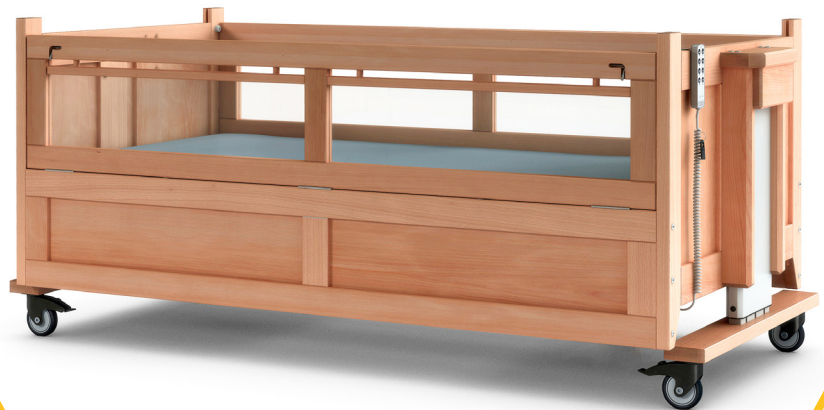

Veilig in mijn
eigen bed

Kinderbed met
lage omranding

JEREMIA

Het Jeremia bed heeft een lage omranding van 40 cm en zorgt voor een veilige omgeving tijdens het slapen en de verzorging. Door de keuze tussen een neerklapbaar zijhek, neerzinkbaar zijhek of deuren is de toegankelijkheid af te stemmen op de situatie. Het Jeremia bed is voor een ideale verzorgingshoogte in hoogte verstelbaar van 48 cm tot 98 cm.

JEREMIA

Naast slaapcomfort zijn veiligheid en verzorging een belangrijk aspect. De Jeremia biedt een uitstekende oplossing voor verschillende verzorgingssituaties.

Jeremia

Het Jeremia kinderbed heeft een lage omranding van 40 cm en zorgt voor een veilige omgeving tijdens het slapen en de verzorging. De lange zijden zijn te openen waardoor het kind vanuit beide zijden kan worden verzorgd. Het bed is voor een ideale verzorgingshoogte in hoogte verstelbaar van 48 cm tot 98 cm. Optioneel is een lage instap mogelijk vanaf 37 cm waardoor het voor het kind mogelijk wordt om zelfstandig het bed in te klimmen.

Standaard

Het bed is voorzien van een handmatig verstelbare lattenbodem. Het Jeremia bed is elektrisch in hoogte verstelbaar en standaard verrijdbaar door de 4 dubbelberemde zwenkwielen. Het bed is afgewerkt met een gifvrije houtolie. Het Jeremia bed is standaard verkrijgbaar in twee matrasmaten en is zeer goed onderrijdbaar voor een tillift.

Het Jeremia bed is standaard voorzien van:

- tweezijdige toegang
- elektrische hoogteverstelling
- handmatig verstelbare lattenbodem (hoofd- en voetende verstelling)
- slagvaste Spectar® ruiten of houten spijlen
- hoogte omranding 40 cm
- 4 dubbelberemde zwenkwielen