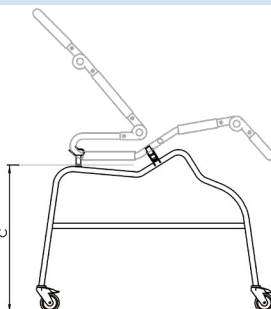

- Zwart gepoedercoat frame
- Verwijderbare- en wasbare hoes
- Rug-, knie- en hoofdhoekverstelling
- Borstband

Maten - Uitvoeringen

		Maat 1	Maat 2	Maat 3	Maat 4
A	Zitbreedte	30 cm	35 cm	35 cm	40 cm
B	Zitdiepte	30 cm	34 cm	38 cm	44 cm
C	Rughoogte	45 cm	61 cm	71 cm	82 cm
D	Lengte op de grond	69 cm	74 cm	88 cm	93 cm
E	Onderbeenlengte	19 cm	20 cm	28 cm	28 cm
	Rughoek	90° - 180°	90° - 180°	90° - 180°	90° - 180°
	Kniehoek	0° - 90°	0° - 90°	0° - 90°	0° - 90°
	Hoofdsteunhoek	0° - 90°	0° - 90°	0° - 90°	0° - 90°
	Zithoogte	0* / 5 cm	0* / 5 cm	0* / 5 cm	0* / 5 cm
	Gewicht	4 kg	4,1 kg	4,3 kg	4,8 kg
	Maximale belasting	35 kg	45 kg	55 kg	75 kg

* zithoogte i.c.m. hoes met heupcontour

Maten - Onderstel

		Maat 1 - 4
A	Lengte	92 cm
B	Breedte	57 cm
C	Zithoogte met onderstel	61* / 66 cm

Geldig van 1-1-2024 t/m 31-12-2024

Prijzen onder voorbehoud van drukfouten. Getoonde afbeeldingen kunnen van de werkelijkheid afwijken.