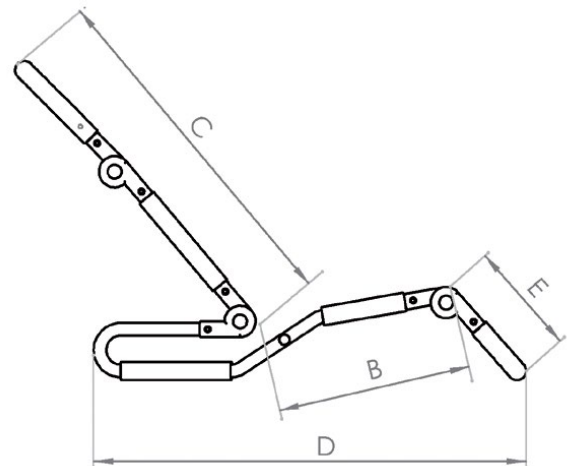

- Zwart gepoedercoat frame
- Verwijderbare- en wasbare hoes
- Rug-, knie- en hoofdhoekverstelling
- Borstband

Maten - Uitvoeringen

		Maat 1	Maat 2	Maat 3	Maat 4
A	Zitbreedte	30 cm	35 cm	35 cm	40 cm
B	Zitdiepte	30 cm	34 cm	38 cm	44 cm
C	Rughoogte	45 cm	61 cm	71 cm	82 cm
D	Lengte op de grond	69 cm	74 cm	88 cm	93 cm
E	Onderbeenlengte	19 cm	20 cm	28 cm	28 cm
	Rughoek	90° - 180°	90° - 180°	90° - 180°	90° - 180°
	Kniehoek	0° - 90°	0° - 90°	0° - 90°	0° - 90°
	Hoofdsteunhoek	0° - 90°	0° - 90°	0° - 90°	0° - 90°
	Zithoogte	0* / 5 cm	0* / 5 cm	0* / 5 cm	0* / 5 cm
	Gewicht	4 kg	4,1 kg	4,3 kg	4,8 kg
	Maximale belasting	35 kg	45 kg	55 kg	75 kg

* zithoogte i.c.m. hoes met heupcontour

Maten - Onderstel

		Maat 1 - 4
A	Lengte	92 cm
B	Breedte	57 cm
C	Zithoogte met onderstel	61* / 66 cm

Geldig van 1-1-2024 t/m 31-12-2024

Prijzen onder voorbehoud van drukfouten. Getoonde afbeeldingen kunnen van de werkelijkheid afwijken.

Versie 18-12-2023.10

Basti / Bad- en douchezitje

Uitvoeringen

	Bestelcode	Omschrijving	Voor maat	Bruto Excl.	BTW
	SC-5601000	Basti maat 1		€ 1.153,00	H
	SC-5602000	Basti maat 2		€ 1.225,00	H
	SC-5603000	Basti maat 3		€ 1.285,00	H
	SC-5604000	Basti maat 4		€ 1.459,00	H