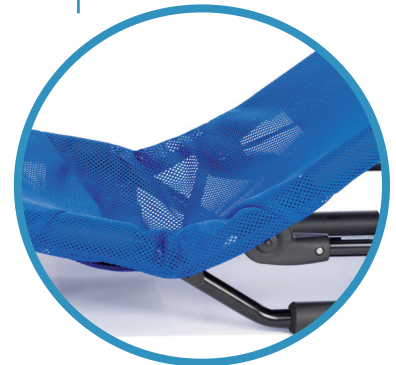

Rug- knie- en hoofdhoekverstelling

De rug-, knie- en hoofdhoek zijn individueel verstelbaar en zorgen voor een veilige en comfortabele positie. Door de centrale bediening van de rughoekverstelling, bij de maten 1, 2 en 3, kun je het kind met één hand vasthouden tijdens het verstellen van de rughoek. Bij de maat 4 kan de rughoek aangepast worden via twee roestvrijstalen, vast te zetten, draaipunten.

Douche onderstel

In combinatie met het douche onderstel is de Basti geschikt als douchezitje. Het onderstel is gemaakt van roestvrijstaal en voorzien van 4 beremde wielen.

Materiaal

De Basti bestaat uit een zwart gepoedercoat frame met een afneembare en waterdoorlatende hoes. De hoes is eenvoudig te verwijderen en te wassen op 30 graden.

De Basti is ook geschikt voor gebruik in een zandbak of in de zee.

De Basti is standaard voorzien van:

- zwart gepoedercoat frame
- verwijderbare- en wasbare hoes
- rughoekverstelling
- kniehoekverstelling
- hoofdhoekverstelling
- borstband

Opties:

- hoes met heupcontour
- hoofd- en/of rompondersteuning
- extra borstband
- douche onderstel incl. 4 beremde wielen

TECHNISCHE GEGEVENS

Basti	Maat 1	Maat 2	Maat 3	Maat 4
Geschikt voor lichaamslengte	100 - 120 cm	115 - 135 cm	130 - 150 cm	145 - 165 cm
Maximale belasting	35 kg	45 kg	55 kg	75 kg
Zitbreedte	30 cm	35 cm	35 cm	40 cm
Zitdiepte	30 cm	34 cm	38 cm	44 cm
Rughoogte	45 cm	61 cm	71 cm	82 cm
Rughoek	90 - 180°	90 - 180°	90 - 180°	90 - 180°
Kniehoek	0 - 90°	0 - 90°	0 - 90°	0 - 90°
Hoek hoofdondersteuning	0 - 90°	0 - 90°	0 - 90°	0 - 90°
Onderbeenlengte	19 cm	20 cm	28 cm	28 cm
Kleur frame / kleur bekleding	Zwart / blauw	Zwart / blauw	Zwart / blauw	Zwart / blauw