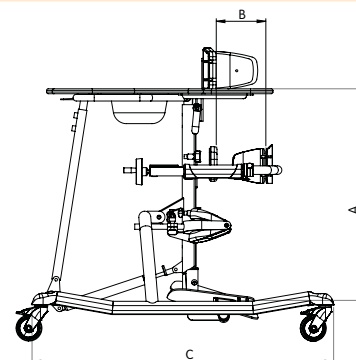

Geldig van 1-1-2024 t/m 31-12-2024

Prijzen onder voorbehoud van drukfouten. Getoonde afbeeldingen kunnen van de werkelijkheid afwijken.

Versie 19-12-2023.10