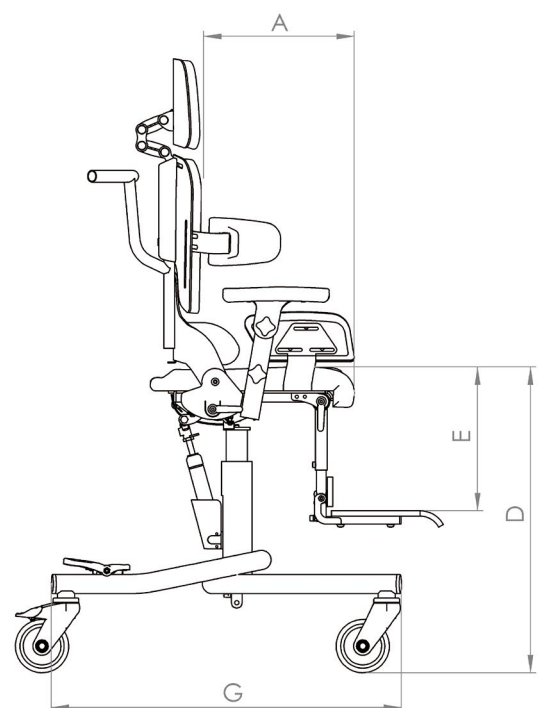

Telefoonnummer:

De Loeki 2 HD biedt kinderen extra ondersteuning tijdens het zitten. Door het solide ontwerp is deze zeer geschikt voor de drukke gebruiker.

Standaard uitvoering voorzien van:

- Extra stevig in hoogte instelbaar frame, antraciet
- Afwasbare grijs/zwarte flexibekleding
- Kantelverstelling met extra versteviging
- Zitdiepte en -breedteverstelling
- Rughoek en -hoogteverstelling
- Armsteunen in breedte en hoogte verstelbaar
- Instelbare bekkengeleider i.c.m. dijbeenondersteuning 22cm
- Verstevigde voetenplank in hoogte en kniehoek verstelbaar
- Bevestigingspunten voor positioneringsmaterialen
- Verzwaringbalk, op voor- of achterzijde van het frame te plaatsen (8kg)
- 4 dubbelberemde zwenkwielen
- Duwbeugel

Maten - Uitvoeringen

| | | |
|---|--------------------------------|------------|
| A | Zitdiepte | 30 - 42 cm |
| B | Zitbreedte | 28 - 38 cm |
| C | Rughoogte met korte rugleuning | 42 - 52 cm |
| C | Rughoogte met lange rugleuning | 53 - 63 cm |
| D | Zithoogte | 46 - 58 cm |
| E | Onderbeenlengte | 30 - 48 cm |
| F | Breedte totaal | 53 cm |
| G | Lengte totaal | 77 cm |
| | Zithoek | -5° - +20° |
| | Rughoek | -5° - +25° |
| | Gewicht | 29 kg |
| | Maximale belasting | 65 kg |