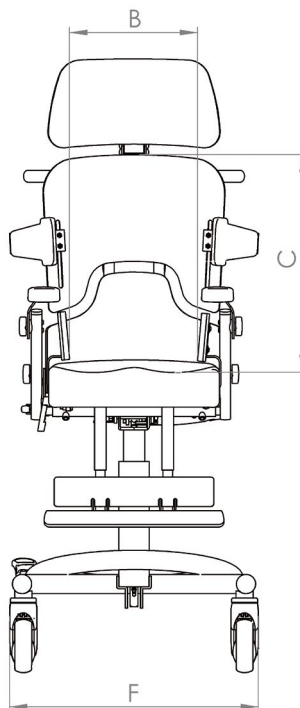

Telefoonnummer:

De Loeki 2 HD biedt kinderen extra ondersteuning tijdens het zitten. Door het solide ontwerp is deze zeer geschikt voor de drukke gebruiker.

Standaard uitvoering voorzien van:

- Extra stevig in hoogte instelbaar frame, antraciet
- Afwasbare grijs/zwarte flexibekleding
- Kantelverstelling met extra versteviging
- Zitdiepte en -breedteverstelling
- Rughoek en -hoogteverstelling
- Armsteunen in breedte en hoogte verstelbaar
- Instelbare bekkengeleider i.c.m. dijbeenondersteuning 22cm
- Verstevigde voetenplank in hoogte en kniehoek verstelbaar
- Bevestigingspunten voor positioneringsmaterialen
- Verzwaringbalk, op voor- of achterzijde van het frame te plaatsen (8kg)
- 4 dubbelberemde zwenkwielen
- Duwbeugel

Maten - Uitvoeringen

| | | |
|---|--------------------------------|------------|
| A | Zitdiepte | 30 - 42 cm |
| B | Zitbreedte | 28 - 38 cm |
| C | Rughoogte met korte rugleuning | 42 - 52 cm |
| C | Rughoogte met lange rugleuning | 53 - 63 cm |
| D | Zithoogte | 46 - 58 cm |
| E | Onderbeenlengte | 30 - 48 cm |
| F | Breedte totaal | 53 cm |
| G | Lengte totaal | 77 cm |
| | Zithoek | -5° - +20° |
| | Rughoek | -5° - +25° |
| | Gewicht | 29 kg |
| | Maximale belasting | 65 kg |

Rompondersteuning *(Breedteverstelling: 21 - 38 cm)*

| | Bestelcode | Omschrijving | Bruto Excl. | BTW |
|--|------------|---|-------------|-----|
| | SC-3001025 | Romppelot maat 1 met versterkte romppelotbevestiging, afm. 8 x 13 cm (hxd) | € 212,00 | H |
| | SC-3002025 | Romppelot maat 2 met versterkte romppelotbevestiging, afm. 11 x 16 cm (hxd) | € 212,00 | H |