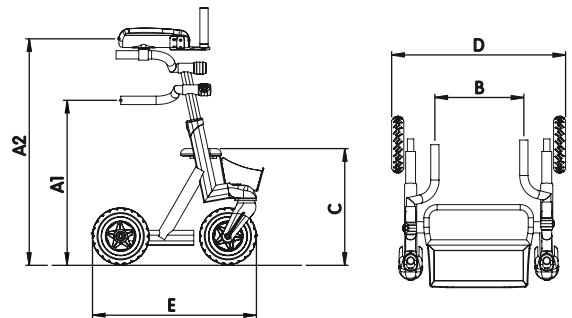

Standaard uitvoering voorzien van:

- Lichtgewicht aluminium frame
- Handgrepen; individueel in hoogte en breedte verstelbaar
- 2 PU zwenkwielen voor
- 2 vaste PU wielen achter
- Sleeprem

#### Maten - Uitvoeringen

		Maat 0	Maat 1	Maat 2	Maat 3
A1	Hoogte handgrepen	30 - 47 cm	38 - 59 cm	53 - 75 cm	63 - 88 cm
A2	Hoogte arondersteuning	41 - 58 cm	49 - 70 cm	63 - 85 cm	73 - 98 cm
B	Afstand handgrepen	18 - 32 cm	22 - 30 cm	30 - 44 cm	36 - 50 cm
C	Zithoogte	25 cm	30 cm	45 cm	45 cm
D	Totale breedte	44 cm	48 cm	62 cm	71 cm
E	Totale lengte telescopisch	39 - 47 cm	45 - 55 cm	60 - 74 cm	65 - 79 cm
	Maximale belasting	20 kg	30 kg	50 kg	65 kg
	Gewicht	4,2 kg	5 kg	7,4 kg	9,1 kg