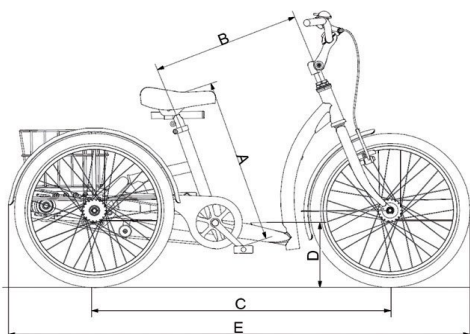

Maten - Uitvoeringen

		12"	16/12"	16"	20"	24/20"	24"	26"	26" (XL)
A	Binnenbeenlengte met standaard zadelbuis	30 - 43 cm	35 - 48 cm	42 - 62 cm	49 - 71 cm	53 - 75 cm	55 - 77 cm	65 - 87 cm	72 - 94 cm
A	Binnenbeenlengte met T-zadelbuis	33 - 40 cm	38 - 45 cm	45 - 60 cm	52 - 67 cm	56 - 71 cm	58 - 81 cm	68 - 91 cm	75 - 98 cm
B	Afstand zadel tot stuur	33 cm	40 cm	39 cm	45 cm	54 cm	52 cm	58 cm	58 cm
C	Afstand wielbasis	68 cm	75 cm	80 cm	91 cm	99 cm	104 cm	112 cm	112 cm
D	Instaphoogte	16 cm	16 cm	18 cm	20 cm	20 cm	22 cm	23 cm	23 cm
E	Totale lengte	102 cm	110 cm	120 cm	140 cm	153 cm	165 cm	178 cm	178 cm
	Totale breedte	58 cm	65 cm	65 cm	69 cm	75 cm	75 cm	75 cm	75 cm
	Max. belasting	40 kg	50 kg	60 kg	80 kg	90 kg	100 kg	120 kg	120 kg
	Gewicht	12 kg	13,5 kg	14,5 kg	17 kg	18,5 kg	19,5 kg	21,5 kg	21,7 kg