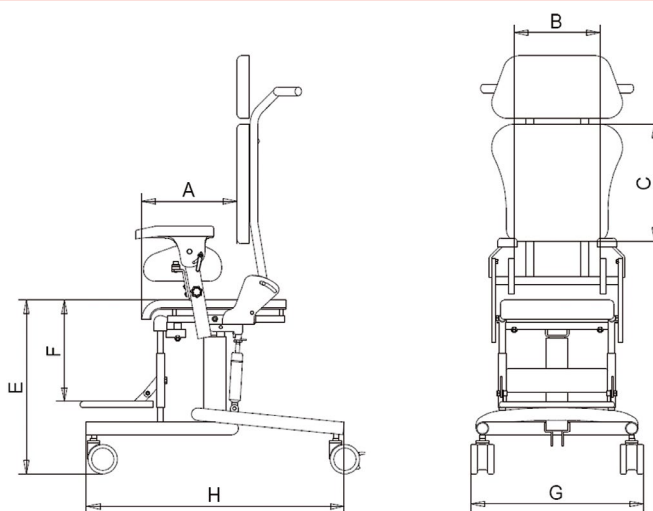

Maten - Uitvoeringen

A	Zitdiepte	36 - 47 cm
B	Zitbreedte	34 - 44 cm
C	Rughoogte met korte rugleuning	40 cm
C	Rughoogte met korte maxi rugleuning	48 cm
C	Rughoogte met lange maxi rugleuning	56 cm
E	Zithoogte	48 - 60 cm
F	Onderbeenlengte	37 - 49 cm
G	Breedte totaal	64 cm
H	Lengte totaal	80 cm
	Zithoek	-5° - +30°
	Rughoek	-5° - +25°
	Gewicht	26 kg
	Maximale belasting	120 kg
	Geschikt voor lichaamslengte	140 - 175 cm