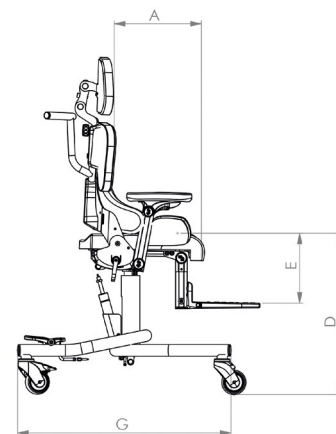

Loeki 3 / Eet- en werkstoel

Contactpersoon:

Telefoonnummer:

Ordernummer:

Adres:

De Loeki 3 biedt kinderen extra ondersteuning tijdens het zitten. Dankzij de vele maten, accessoires en aanpassingsmogelijkheden is de stoel geschikt voor kinderen van alle leeftijden.

Standaard uitvoering voorzien van:

- Bekleding uitgevoerd in stof
- Zithoogte, -diepte en -breedteverstelling
- Rughoek en -hoogteverstelling
- Traploze kantelverstelling d.m.v. gasveer
- Opklapbare stevige voetenplank in hoogte, kniehoek en enkelhoek verstelbaar
- Armsteunen met stevige hoek-, breedte- en hoogteverstelling
- Bevestigingspunten voor positioneringsmaterialen
- 4 dubbel beremde zwenkwielen
- Duwbeugel

Maten - Uitvoeringen

		Maat 0	Maat 1	Maat 1b	Maat 2
A	Zitdiepte	15 - 25 cm	21 - 30 cm	26 - 36 cm	30 - 42 cm
B	Zitbreedte	16 - 26 cm	20 - 30 cm	20 - 30 cm	28 - 38 cm
C	Rughoogte extra korte rugleuning	32 - 35 cm	-	-	-
	Rughoogte korte rugleuning	35 - 43 cm	35 - 43 cm	42 - 52 cm	42 - 52 cm
	Rughoogte lange rugleuning	-	42 - 52 cm	53 - 63 cm	53 - 63 cm
D	Zithoogte	47 - 58 cm	47 - 58 cm	47 - 58 cm	47 - 58 cm
E	Onderbeenlengte	12 - 22 cm /	16 - 29 cm /	19 - 33 cm /	25 - 43 cm
		15 - 25 cm	19 - 32 cm	22 - 36 cm	
F	Breedte totaal	45 cm	45 cm	53 cm	53 cm
G	Lengte totaal	66 cm	66 cm	77 cm	77 cm
	Zithoek	-5° - +37°	-5° - +37°	-5° - +37°	-5° - +37°
	Rughoek	-5° - +25°	-5° - +25°	-5° - +25°	-5° - +25°
	Gewicht	16 kg	17 kg	18 kg	19 kg
	Maximale belasting	30 kg	30 kg	45 kg	50 kg