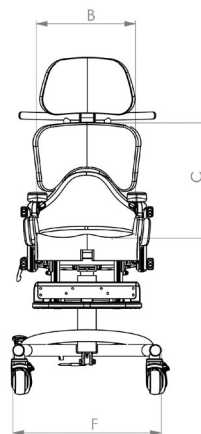

Standaard uitvoering voorzien van:

- Bekleding uitgevoerd in stof
- Zithoogte, -diepte en -breedteverstelling
- Rughoek en -hoogteverstelling
- Traploze kantelverstelling d.m.v. gasveer
- Opklapbare stevige voetenplank in hoogte, kniehoek en enkelhoek verstelbaar
- Armsteunen met stevige hoek-, breedte- en hoogteverstelling
- Bevestigingspunten voor positioneringsmaterialen
- 4 dubbel beremde zwenkwielen
- Duwbeugel

Maten - Uitvoeringen

		Maat 0	Maat 1	Maat 1b	Maat 2
A	Zitdiepte	15 - 25 cm	21 - 30 cm	26 - 36 cm	30 - 42 cm
B	Zitbreedte	16 - 26 cm	20 - 30 cm	20 - 30 cm	28 - 38 cm
C	Rughoogte extra korte rugleuning	32 - 35 cm	-	-	-
	Rughoogte korte rugleuning	35 - 43 cm	35 - 43 cm	42 - 52 cm	42 - 52 cm
	Rughoogte lange rugleuning	-	42 - 52 cm	53 - 63 cm	53 - 63 cm
D	Zithoogte	47 - 58 cm	47 - 58 cm	47 - 58 cm	47 - 58 cm
E	Onderbeenlengte	12 - 22 cm /	16 - 29 cm /	19 - 33 cm /	25 - 43 cm
		15 - 25 cm	19 - 32 cm	22 - 36 cm	
F	Breedte totaal	45 cm	45 cm	53 cm	53 cm
G	Lengte totaal	66 cm	66 cm	77 cm	77 cm
	Zithoek	-5° - +37°	-5° - +37°	-5° - +37°	-5° - +37°
	Rughoek	-5° - +25°	-5° - +25°	-5° - +25°	-5° - +25°
	Gewicht	16 kg	17 kg	18 kg	19 kg
	Maximale belasting	30 kg	30 kg	45 kg	50 kg