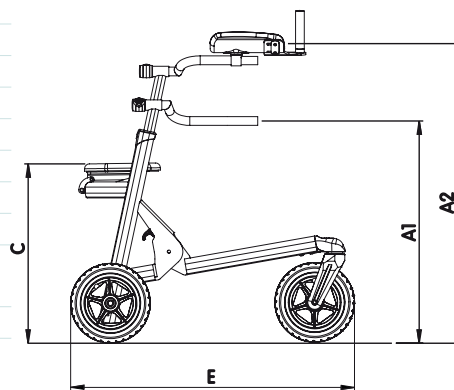

Malte 2 / Achterwaartse loophulp

Contactpersoon:

Telefoonnummer:

Ordernummer:

Adres:

De Malte 2 biedt extra ondersteuning tijdens het lopen en stimuleert zowel de houding als de natuurlijke loopbeweging. Het frame van de loophulp bevindt zich aan de achterzijde waardoor het bewegingsvrijheid aan de voorzijde geeft. Verkrijgbaar in vijf maten en hierdoor geschikt voor kleine kinderen, jongeren en volwassenen.

Standaard uitvoering voorzien van:

- Lichtgewicht aluminium vouwbaar frame
- Handgrepen; individueel in hoogte en breedte verstelbaar
- 2 PU zwenkwielen voor
- 2 vaste PU wielen met teruglooprem en sleeprem achter

Maten - Uitvoeringen

		Maat 0	Maat 1	Maat 2	Maat 3	Maat 4
A1	Hoogte handgrepen	29 - 53 cm	34 - 58 cm	51 - 75 cm	68 - 94 cm	87 - 113 cm
A2	Hoogte arondersteuning	-	46 - 70 cm	63 - 87 cm	79 - 103 cm	98 - 124 cm
B	Afstand handgrepen	22 - 36 cm	22 - 36 cm	30 - 44 cm	38 - 52 cm	43 - 57 cm
C	Zithoogte	-	33 cm	45 cm	60 cm	70 cm
D	Totale breedte	52 cm	51 cm	61 cm	68 cm	75 cm
E	Totale lengte	58 cm	58 cm	70 cm	77 cm	87 cm
	Framehoogte opgevouwen	n.v.t.	25 cm	32 cm	35 cm	37 cm
	Transport afmetingen (L x B x H)	58 x 52 x 37 cm	58 x 51 x 25 cm	70 x 61 x 32 cm	77 x 68 x 34 cm	87 x 75 x 37 cm
	Maximale belasting	20 kg	30 kg	50 kg	75 kg	100 kg
	Gewicht	3,9 kg	7,1 kg	8,3 kg	8,5 kg	10,2 kg